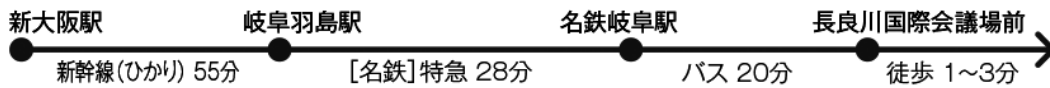

会場・交通案内

【中部国際空港から】 約80分(乗換時間を含みません)

【東京から】 約150分(乗換時間を含みません)

【新大阪から】 約100分(乗換時間を含みません)

長良川国際会議場

※駐車場の割引はございませんので、ご了承ください。

会場案内図

長良川国際会議場