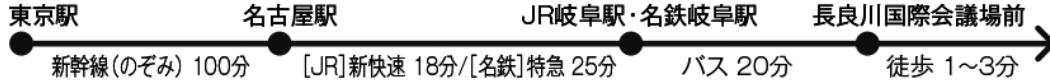

会場・交通案内

【中部国際空港から】 約80分(乗換時間を含みません)

【東京から】 約150分(乗換時間を含みません)

【新大阪から】 約100分(乗換時間を含みません)

長良川国際会議場

※駐車場の割引はございませんので、ご了承ください。

会場案内図

長良川国際会議場