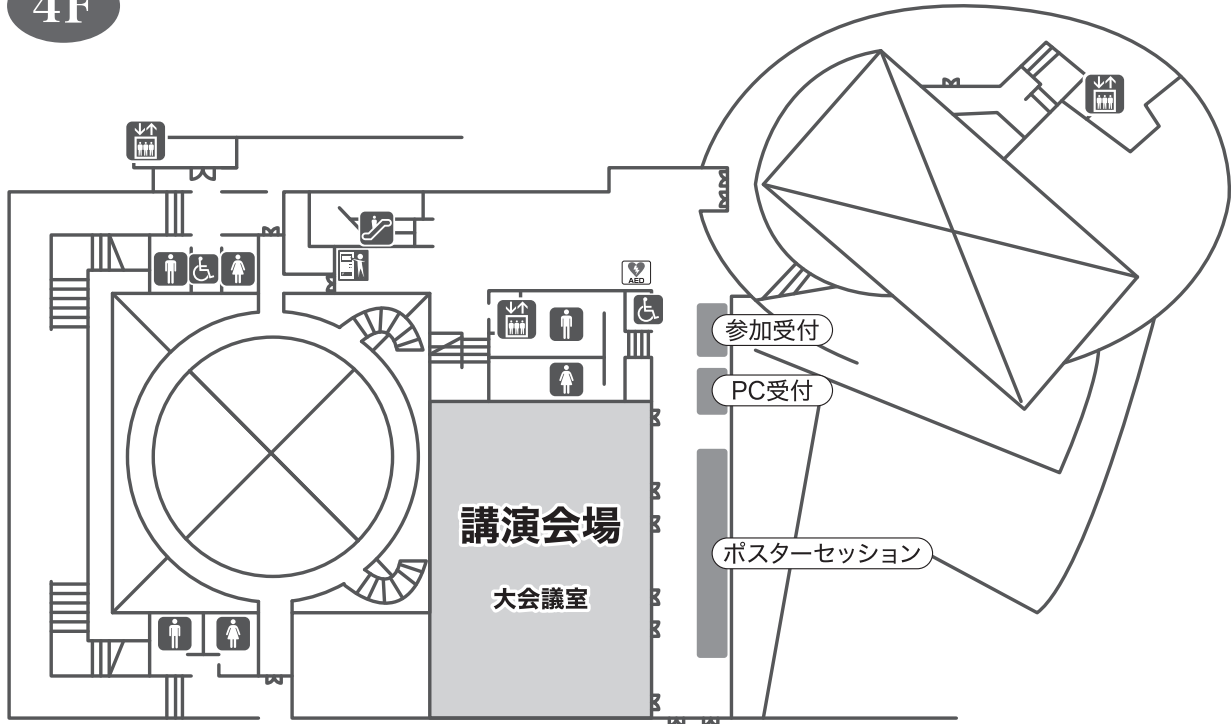

会場・交通案内

【中部国際空港から】 約80分(乗換時間を含みません)

【東京から】 約150分(乗換時間を含みません)

【新大阪から】 約100分(乗換時間を含みません)

長良川国際会議場

※駐車場の割引はございませんので、ご了承ください。

会場案内図

長良川国際会議場

4F

3F

クローク・本部
第1会議室