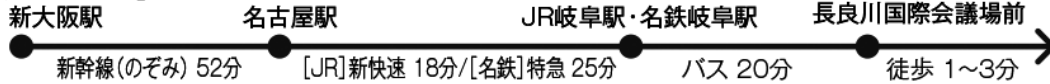

会場・交通案内

【中部国際空港から】 約80分(乗換時間を含みません)

【東京から】 約150分(乗換時間を含みません)

【新大阪から】 約100分(乗換時間を含みません)

長良川国際会議場

※駐車場の割引はございませんので、ご了承ください。

会場案内図

長良川国際会議場