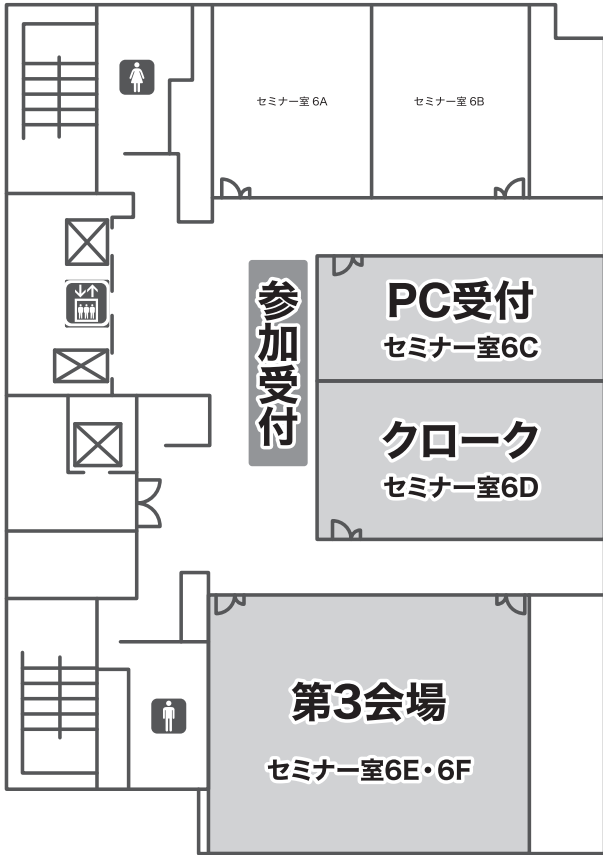

アクセスマップ

■大阪大学中之島センター

〒530-0005 大阪府大阪市北区中之島4丁目3-53 TEL: 06-6444-2100

●電車によるアクセス

- 京阪中之島線 中之島駅より徒歩約5分
- 阪神本線 福島駅より徒歩約9分
- JR東西線 新福島駅より徒歩約9分
- JR環状線 福島駅より徒歩約12分
- 地下鉄四つ橋線 肥後橋駅より徒歩約10分
- 地下鉄御堂筋線 淀屋橋駅より徒歩約16分

●バスによるアクセス

- 大阪市バス (53系統)
- 大阪駅前バスターミナル→中之島四丁目 (旧玉江橋) 下車 徒歩1分
- 大阪市バス (75系統)
- 大阪駅前バスターミナル→田蓑橋 下車 徒歩2分
- 北港バス (中之島ループバス ふらら)
- 淀屋橋発 (土佐堀通/住友ビル前) →大阪大学中之島センター前 下車 徒歩1分

- タクシーでお越しの際は、近隣施設や建物に中之島センタービル等類似した名称の建物がございますので、「大阪市立科学館 北側の『大阪大学中之島センター』」とお伝えください。

会場案内図

6F

7F

10F